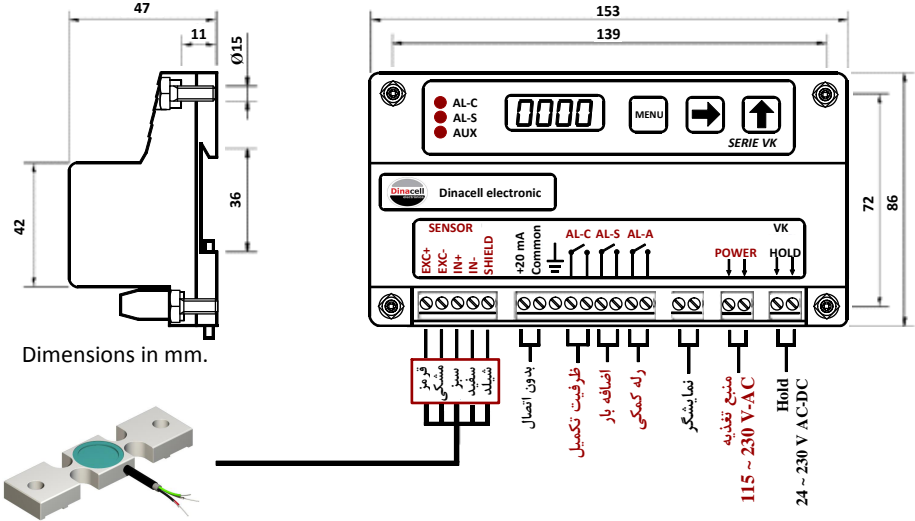

سنسور باید به فاصله ۲۰ سانتی متری از سر بکسل ها، مطابق شکل نصب شود. جهت نصب این سنسور باید آسانسور در طبقه همکف و کابین خالی باشد. برای نصب سنسور روی یوک و تراز کردن آن می بایست محل نصب را صاف و صیقلی کرد. دقت کنید سوراخ ها را متقارن و دقیق بزنید تا در موقع بستن فشاری به سنسور وارد نشود. بعد از اتمام سوراخ کاری حتما لبه های سوراخ ها را سوهان بزنید تا سنسور روی یوک تراز بسته شود.

علاوه بر نصب سنسور روی یوک شما می توانید در سیستم های ۲:۱ سنسور SV را روی قاب ثابت سر بکسلی زیر سقف چاه (دال بتونی) نصب کنید. بعد از نصب مکانیکی سیم کشی را انجام دهید.

Dimensions in mm.

۲ نحوه اتصال به دستگاه کنترلی VK-3SV

توجه! دستگاه کنترل VK بالای کابین نصب می شود. برای تنظیم این دستگاه با مراجعه به سایت دفترچه راهنمای VK را دانلود کنید.

در صورت استفاده از دو سری سنسور SV3000، سیم های هم رنگ را به هم متصل و سپس به دستگاه VK-3SV وصل کنید و یا می توانید جهت اتصال صحیح و دقیق از USB HUB استفاده کنید.

Interface connector (USB HUB)

VK	اتصال الکتریکی	SV
EXC+	قرمز
EXC-	مشکی
IN+	سبز
IN-	سفید
Shield	شیلد

۳ نحوه اتصال به دستگاه کنترلی RCU - 205

توجه: دستگاه کنترل RCU-205 بالای کابین نصب می شود. دقت داشته باشید ورودی سنسور این مدل دستگاه فقط USB می باشد. در صورت استفاده از دو سری سنسور SV3000 ، باید جهت اتصال صحیح و دقیق از USB HUB استفاده کنید. برای تنظیم این دستگاه با مراجعه به سایت دفترچه راهنمای RCU-205 را دانلود کنید.