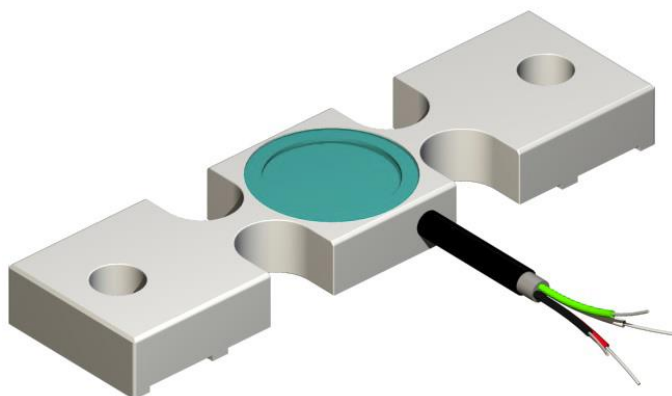

Made in SPAIN

راهنمای تنظیم سنسور وزن

SV3000

(۱) ابعاد و نحوه نصب سنسور

سنسور SV از تغییر شکل ایجاد شده روی ساختار فلز با استفاده از خمش، کشش و تنش به وجود آمده مقدار وزن را اندازه گیری می کند. ظرفیت این سنسور ۳۰۰۰ کیلو گرم است و مناسب جهت سیستم های ۲:۱ می باشد. باید توجه داشته باشید که این سنسور جهت استفاده در پروژه های حداکثر ۶ توقف ۶ نفره مناسب می باشد. جهت انتخاب سنسور وزن برای پروژه هایی با تعداد توقف و ظرفیت بالاتر با کارشناسان فنی شرکت تماس حاصل فرمائید.

سنسور باید به فاصله ۲۰ سانتی متری از سر بکسل ها، مطابق شکل نصب شود. جهت نصب این سنسور باید آسانسور در طبقه همکف و کابین خالی باشد. برای نصب سنسور روی یوک و تراز کردن آن می بایست محل نصب را صاف و صیقلی کرد. دقت کنید سوراخ ها را متقارن و دقیق بزنید تا در موقع بستن فشاری به سنسور وارد نشود. بعد از اتمام سوراخ کاری حتما لبه های سوراخ ها را سوهان بزنید تا سنسور روی یوک تراز بسته شود.

علاوه بر نصب سنسور روی یوک شما می توانید در سیستم های ۲:۱ سنسور SV را روی قاب ثابت سر بکسلی زیر سقف چاه (دال بتونی) نصب کنید. بعد از نصب مکانیکی سیم کشی را انجام دهید.

Dimensions in mm.

۲ نحوه اتصال به دستگاه کنترلی VK-3SV

Interface connector (USB HUB)

VK	اتصال الکتریکی	SV
EXC+	قرمز
EXC-	مشکی
IN+	سبز
IN-	سفید
Shield	شیلد

۳ نحوه اتصال به دستگاه کنترلی RCU - 205

توجه: دستگاه کنترل RCU-205 بالای کابین نصب می شود. دقت داشته باشید ورودی سنسور این مدل دستگاه فقط USB می باشد. در صورت استفاده از دو سری سنسور SV3000 ، باید جهت اتصال صحیح و دقیق از USB HUB استفاده کنید. برای تنظیم این دستگاه با مراجعه به سایت دفترچه راهنمای RCU-205 را دانلود کنید.