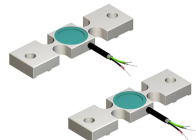

۳ نحوه اتصال به دستگاه کنترلی RCU - 205

توجه: دستگاه کنترل RCU-205 بالای کابین نصب می شود. دقت داشته باشید ورودی سنسور این مدل دستگاه فقط USB می باشد. در صورت استفاده از دو سری سنسور SV3000 ، باید جهت اتصال صحیح و دقیق از USB HUB استفاده کنید. برای تنظیم این دستگاه با مراجعه به سایت دفترچه راهنمای RCU-205 را دانلود کنید.

SV3000