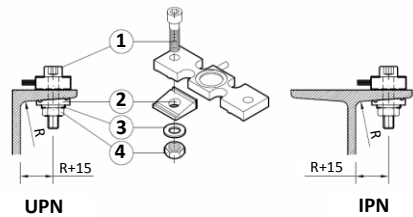

Made in SPAIN

راهنمای تنظیم سنسور وزن

SV3000

(۱) ابعاد و نحوه نصب سنسور

سنسور SV از تغییر شکل ایجاد شده روی ساختار فلز با استفاده از خمش، کشش و تنش به وجود آمده مقدار وزن را اندازه گیری می کند. ظرفیت این سنسور ۳۰۰۰ کیلو گرم است و مناسب جهت سیستم های ۲:۱ می باشد. باید توجه داشته باشید که این سنسور جهت استفاده در پروژه های حداکثر ۶ توقف ۶ نفره مناسب می باشد. جهت انتخاب سنسور وزن برای پروژه هایی با تعداد توقف و ظرفیت بالاتر با کارشناسان فنی شرکت تماس حاصل فرمائید.

سنسور باید به فاصله ۲۰ سانتی متری از سر بکسل ها، مطابق شکل نصب شود. جهت نصب این سنسور باید آسانسور در طبقه همکف و کابین خالی باشد. برای نصب سنسور روی یوک و تراز کردن آن می بایست محل نصب را صاف و صیقلی کرد. دقت کنید سوراخ ها را متقارن و دقیق بزنید تا در موقع بستن فشاری به سنسور وارد نشود. بعد از اتمام سوراخ کاری حتما لبه های سوراخ ها را سوهان بزنید تا سنسور روی یوک تراز بسته شود.

علاوه بر نصب سنسور روی یوک شما می توانید در سیستم های ۲:۱ سنسور SV را روی قاب ثابت سر بکسلی زیر سقف چاه (دال بتونی) نصب کنید. بعد از نصب مکانیکی سیم کشی را انجام دهید.

Dimensions in mm.

۲ نحوه اتصال به دستگاه کنترلی VK-3SV

Interface connector (USB HUB)

VK	اتصال الکتریکی	SV
EXC+	قرمز
EXC-	مشکی
IN+	سبز
IN-	سفید
Shield	شیلد

۳ نحوه اتصال به دستگاه کنترلی RCU - 205

توجه: دستگاه کنترل RCU-205 بالای کابین نصب می شود. دقت داشته باشید ورودی سنسور این مدل دستگاه فقط USB می باشد. در صورت استفاده از دو سری سنسور SV3000 ، باید جهت اتصال صحیح و دقیق از USB HUB استفاده کنید. برای تنظیم این دستگاه با مراجعه به سایت دفترچه راهنمای RCU-205 را دانلود کنید.