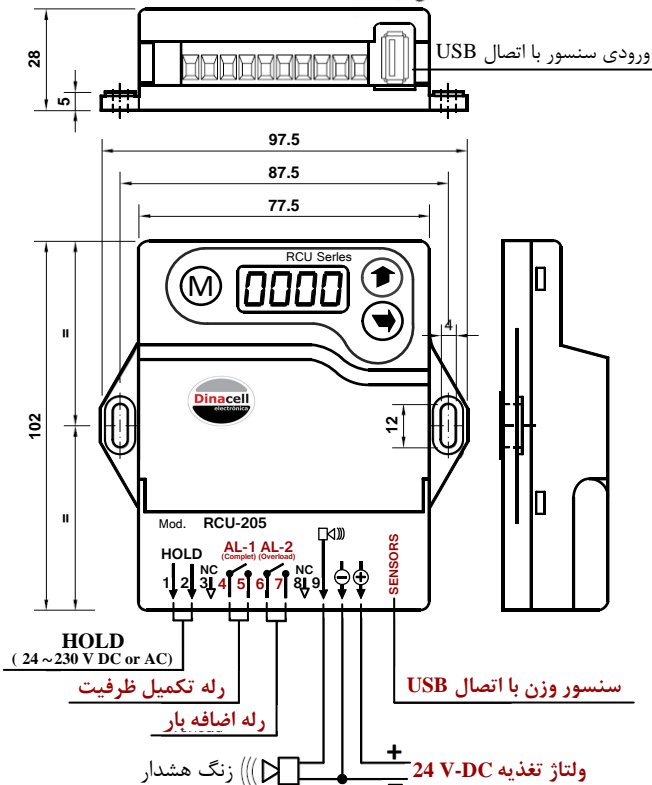

Interface connector (USB HUB)