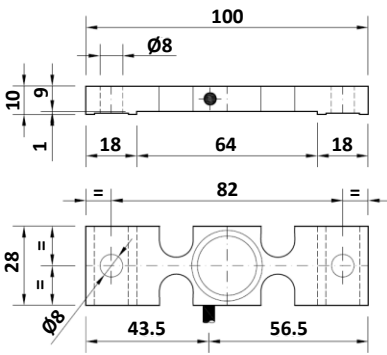

Made in SPAIN

راهنمای تنظیم سنسور وزن

SV3000

(۱) ابعاد و نحوه نصب سنسور

سنسور SV از تغییر شکل ایجاد شده روی ساختار فلز با استفاده از خمش، کشش و تنش به وجود آمده مقدار وزن را اندازه گیری می کند. ظرفیت این سنسور ۳۰۰۰ کیلو گرم است و مناسب جهت سیستم های ۲:۱ می باشد. باید توجه داشته باشید که این سنسور جهت استفاده در پروژه های حداکثر ۶ توقف ۶ نفره مناسب می باشد. جهت انتخاب سنسور وزن برای پروژه هایی با تعداد توقف و ظرفیت بالاتر با کارشناسان فنی شرکت تماس حاصل فرمائید.

سنسور باید به فاصله ۲۰ سانتی متری از سر بکسل ها، مطابق شکل نصب شود. جهت نصب این سنسور باید آسانسور در طبقه همکف و کابین خالی باشد. برای نصب سنسور روی یوک و تراز کردن آن می بایست محل نصب را صاف و صیقلی کرد. دقت کنید سوراخ ها را متقارن و دقیق بزنید تا در موقع بستن فشاری به سنسور وارد نشود. بعد از اتمام سوراخ کاری حتما لبه های سوراخ ها را سوهان بزنید تا سنسور روی یوک تراز بسته شود.

علاوه بر نصب سنسور روی یوک شما می توانید در سیستم های ۲:۱ سنسور SV را روی قاب ثابت سر بکسلی زیر سقف چاه (دال بتونی) نصب کنید. بعد از نصب مکانیکی سیم کشی را انجام دهید.

Dimensions in mm.

۲ نحوه اتصال به دستگاه کنترلی VK-3SV