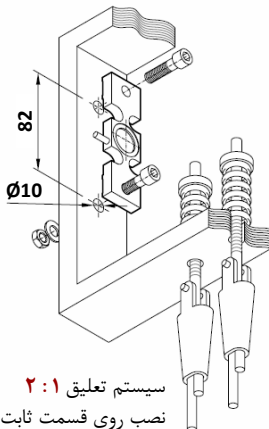

Made in SPAIN

راهنمای تنظیم سنسور وزن

SV3000

(۱) ابعاد و نحوه نصب سنسور

سنسور SV از تغییر شکل ایجاد شده روی ساختار فلز با استفاده از خمش، کشش و تنش به وجود آمده مقدار وزن را اندازه گیری می کند. ظرفیت این سنسور ۳۰۰۰ کیلو گرم است و مناسب جهت سیستم های ۲:۱ می باشد. باید توجه داشته باشید که این سنسور جهت استفاده در پروژه های حداکثر ۶ توقف ۶ نفره مناسب می باشد. جهت انتخاب سنسور وزن برای پروژه هایی با تعداد توقف و ظرفیت بالاتر با کارشناسان فنی شرکت تماس حاصل فرمائید.

سنسور باید به فاصله ۲۰ سانتی متری از سر بکسل ها، مطابق شکل نصب شود. جهت نصب این سنسور باید آسانسور در طبقه همکف و کابین خالی باشد. برای نصب سنسور روی یوک و تراز کردن آن می بایست محل نصب را صاف و صیقلی کرد. دقت کنید سوراخ ها را متقارن و دقیق بزنید تا در موقع بستن فشاری به سنسور وارد نشود. بعد از اتمام سوراخ کاری حتما لبه های سوراخ ها را سوهان بزنید تا سنسور روی یوک تراز بسته شود.

علاوه بر نصب سنسور روی یوک شما می توانید در سیستم های ۲:۱ سنسور SV را روی قاب ثابت سر بکسلی زیر سقف چاه (دال بتونی) نصب کنید. بعد از نصب مکانیکی سیم کشی را انجام دهید.

Dimensions in mm.

۲ نحوه اتصال به دستگاه کنترلی VK-3SV

Interface connector (USB HUB)

VK	اتصال الکتریکی	SV
EXC+	قرمز
EXC-	مشکی
IN+	سبز
IN-	سفید
Shield	شیلد

۳ نحوه اتصال به دستگاه کنترلی RCU - 205

توجه: دستگاه کنترل RCU-205 بالای کابین نصب می شود. دقت داشته باشید ورودی سنسور این مدل دستگاه فقط USB می باشد. در صورت استفاده از دو سری سنسور SV3000 ، باید جهت اتصال صحیح و دقیق از USB HUB استفاده کنید. برای تنظیم این دستگاه با مراجعه به سایت دفترچه راهنمای RCU-205 را دانلود کنید.