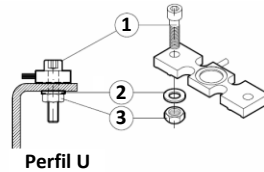

Made in SPAIN

راهنمای تنظیم سنسور وزن

SV3000

(۱) ابعاد و نحوه نصب سنسور

سنسور SV از تغییر شکل ایجاد شده روی ساختار فلز با استفاده از خمش، کشش و تنش به وجود آمده مقدار وزن را اندازه گیری می کند. ظرفیت این سنسور ۳۰۰۰ کیلو گرم است و مناسب جهت سیستم های ۲:۱ می باشد. باید توجه داشته باشید که این سنسور جهت استفاده در پروژه های حداکثر ۶ توقف ۶ نفره مناسب می باشد. جهت انتخاب سنسور وزن برای پروژه هایی با تعداد توقف و ظرفیت بالاتر با کارشناسان فنی شرکت تماس حاصل فرمائید.

سنسور باید به فاصله ۲۰ سانتی متری از سر بکسل ها، مطابق شکل نصب شود. جهت نصب این سنسور باید آسانسور در طبقه همکف و کابین خالی باشد. برای نصب سنسور روی یوک و تراز کردن آن می بایست محل نصب را صاف و صیقلی کرد. دقت کنید سوراخ ها را متقارن و دقیق بزنید تا در موقع بستن فشاری به سنسور وارد نشود. بعد از اتمام سوراخ کاری حتما لبه های سوراخ ها را سوهان بزنید تا سنسور روی یوک تراز بسته شود.

علاوه بر نصب سنسور روی یوک شما می توانید در سیستم های ۲:۱ سنسور SV را روی قاب ثابت سر بکسلی زیر سقف چاه (دال بتونی) نصب کنید. بعد از نصب مکانیکی سیم کشی را انجام دهید.

Dimensions in mm.

۲ نحوه اتصال به دستگاه کنترلی VK-3SV

Interface connector (USB HUB)

VK	اتصال الکتریکی	SV
EXC+	قرمز
EXC-	مشکی
IN+	سبز
IN-	سفید
Shield	شیلد

۳ نحوه اتصال به دستگاه کنترلی RCU - 205

توجه: دستگاه کنترل RCU-205 بالای کابین نصب می شود. دقت داشته باشید ورودی سنسور این مدل دستگاه فقط USB می باشد. در صورت استفاده از دو سری سنسور SV3000 ، باید جهت اتصال صحیح و دقیق از USB HUB استفاده کنید. برای تنظیم این دستگاه با مراجعه به سایت دفترچه راهنمای RCU-205 را دانلود کنید.