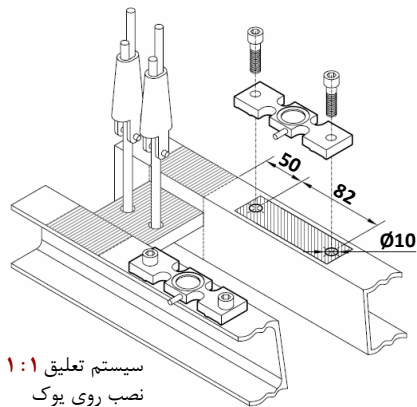

Made in SPAIN

راهنمای تنظیم سنسور وزن

SV3000

(۱) ابعاد و نحوه نصب سنسور

سنسور SV از تغییر شکل ایجاد شده روی ساختار فلز با استفاده از خمش، کشش و تنش به وجود آمده مقدار وزن را اندازه گیری می کند. ظرفیت این سنسور ۳۰۰۰ کیلو گرم است و مناسب جهت سیستم های ۲:۱ می باشد. باید توجه داشته باشید که این سنسور جهت استفاده در پروژه های حداکثر ۶ توقف ۶ نفره مناسب می باشد. جهت انتخاب سنسور وزن برای پروژه هایی با تعداد توقف و ظرفیت بالاتر با کارشناسان فنی شرکت تماس حاصل فرمائید.

سنسور باید به فاصله ۲۰ سانتی متری از سر بکسل ها، مطابق شکل نصب شود. جهت نصب این سنسور باید آسانسور در طبقه همکف و کابین خالی باشد. برای نصب سنسور روی یوک و تراز کردن آن می بایست محل نصب را صاف و صیقلی کرد. دقت کنید سوراخ ها را متقارن و دقیق بزنید تا در موقع بستن فشاری به سنسور وارد نشود. بعد از اتمام سوراخ کاری حتما لبه های سوراخ ها را سوهان بزنید تا سنسور روی یوک تراز بسته شود.

علاوه بر نصب سنسور روی یوک شما می توانید در سیستم های ۲:۱ سنسور SV را روی قاب ثابت سر بکسلی زیر سقف چاه (دال بتونی) نصب کنید. بعد از نصب مکانیکی سیم کشی را انجام دهید.

Dimensions in mm.

۲ نحوه اتصال به دستگاه کنترلی VK-3SV

Interface connector (USB HUB)

VK	اتصال الکتریکی	SV
EXC+	قرمز
EXC-	مشکی
IN+	سبز
IN-	سفید
Shield	شیلد

۳ نحوه اتصال به دستگاه کنترلی RCU - 205

توجه: دستگاه کنترل RCU-205 بالای کابین نصب می شود. دقت داشته باشید ورودی سنسور این مدل دستگاه فقط USB می باشد. در صورت استفاده از دو سری سنسور SV3000 ، باید جهت اتصال صحیح و دقیق از USB HUB استفاده کنید. برای تنظیم این دستگاه با مراجعه به سایت دفترچه راهنمای RCU-205 را دانلود کنید.