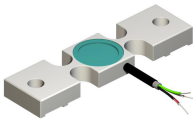

علاوه بر نصب سنسور روی یوک شما می توانید در سیستم های ۲:۱ سنسور SV را روی قاب ثابت سر بکسلی زیر سقف چاه (دال بتونی) نصب کنید. بعد از نصب مکانیکی سیم کشی را انجام دهید.

Dimensions in mm.

۲ نحوه اتصال به دستگاه کنترلی VK-3SV

توجه! دستگاه کنترل VK بالای کابین نصب می شود. برای تنظیم این دستگاه با مراجعه به سایت دفترچه راهنمای VK را دانلود کنید.

در صورت استفاده از دو سری سنسور SV3000، سیم های هم رنگ را به هم متصل و سپس به دستگاه VK-3SV وصل کنید و یا می توانید جهت اتصال صحیح و دقیق از USB HUB استفاده کنید.

Interface connector (USB HUB)

VK	اتصال الکتریکی	SV
EXC+	قرمز
EXC-	مشکی
IN+	سبز
IN-	سفید
Shield	شیلد

۳ نحوه اتصال به دستگاه کنترلی RCU - 205

توجه: دستگاه کنترل RCU-205 بالای کابین نصب می شود. دقت داشته باشید ورودی سنسور این مدل دستگاه فقط USB می باشد. در صورت استفاده از دو سری سنسور SV3000 ، باید جهت اتصال صحیح و دقیق از USB HUB استفاده کنید. برای تنظیم این دستگاه با مراجعه به سایت دفترچه راهنمای RCU-205 را دانلود کنید.